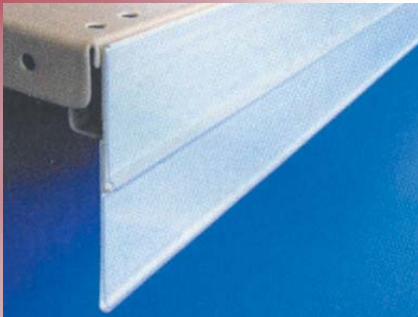

REGALNE LETVE, BLISTRI IN KAVLJI

410010

Regalna letev DBR

Samolepljiva regalna letev.
 Etiketna višina: 26, 39, 52, 59 in 72 mm.
 Standardni dolžini: 995 in 1298 mm.
 Ostale dolžine: po naročilu.
 Standardni barvi: bela in prozorna.
 Ostale barve: po naročilu.