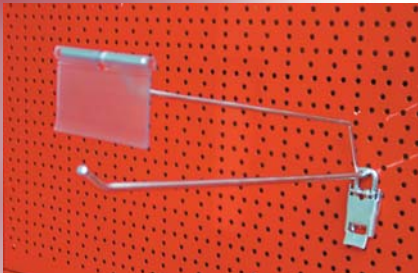

433002

Kavelj H, dvojni

Premer žice: 5, 6 in 8 mm.

Dolžine: 150, 200, 250, 300, 350 in 400 mm.