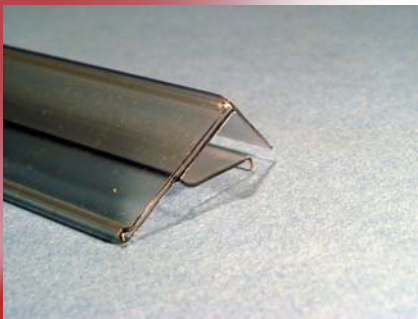

410091

Regalna letev GLS I

Regalna letev za steklene in lesene police, debeline 7 - 10 mm.

Etiketna višina: 39 mm.

Standardna dolžina: 1298 mm.

Ostale dolžine: po naročilu.

Standardni barvi: prozorna in bela.