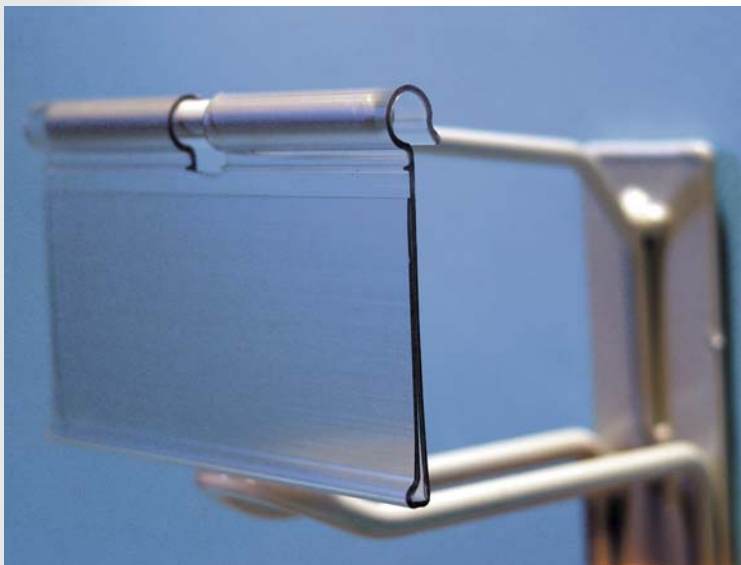

REGALNE LETVE, BLISTRI IN KAVLJI

410010

Regalna letev DBR

Samolepljiva regalna letev.
 Etiketna višina: 26, 39, 52, 59 in 72 mm.
 Standardni dolžini: 995 in 1298 mm.
 Ostale dolžine: po naročilu.
 Standardni barvi: bela in prozorna.
 Ostale barve: po naročilu.

410110

Regalna letev DBR+DBD

Samolepljiva regalna letev.
 Etiketna višina: 26 + 26 ali 39 + 26 mm.
 Standardni dolžini: 995 in 1298 mm.
 Ostale dolžine: po naročilu.
 Standardni barvi: bela in prozorna.
 Ostale barve: po naročilu.

410022

Regalna letev DB

Samolepljiva regalna letev za cene in okrasne letve.
 Etiketna višina: od 17 do 76 mm.
 Standardni dolžini: 999 in 1298 mm.
 Ostale dolžine: po naročilu.
 Standardni barvi: bela in prozorna.
 Ostale barve: po naročilu.

410031

Regalna letev HEL

Samolepljiva regalna letev z večjim kotom.
 Etiketna višina: 32 in 39 mm.
 Standardni dolžini: 995 in 1298 mm.
 Ostale dolžine: po naročilu.
 Standardni barvi: bela in prozorna.
 Ostale barve: po naročilu.