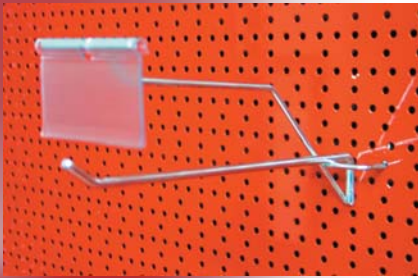

Blister za kavelj.

Velikost: 16 x 40 mm.

Barva: prozorna.

430078

Blister KV

Uporablja se za kavlje premera 6 do 8 mm.

Barva: prozorna.

433001