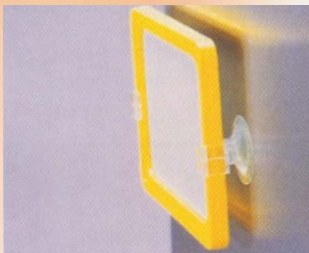

Material: ABS plastika.

Velikost: A6 in 1/3 A5.

Barva: rumena, oranžna, rdeča, modra, zelena,
bela, črna, prozorna.

290201

Prisesalo 90

Za pritrditev okvirja na steklene površine.

Barva: prozorna.

290202