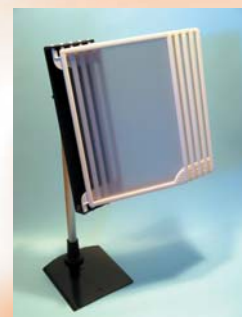

Blagajniški info

Barva: bela, črna.