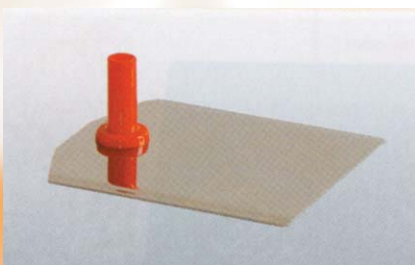

290330, 290580, 290830

Teleskopska palica

Nastavljiva po višini:
od 330 do 510 mm,
od 580 do 1010 mm,
od 830 do 1510 mm.

Material: aluminij.

Barva: siva.

290130

Kovinski podstavek

Uporablja se v kombinaciji s teleskopsko palico.

Barva: aluminij siva.

290131

Kovinski podstavek, veliki

Uporablja se v kombinaciji s teleskopsko palico.

Barva: aluminij siva, bela.

290120

Nerjaveč podstavek

Uporablja se v kombinaciji s teleskopsko palico.

Odporen na rjavenje. (Nerjaveč podstavek, Dejan obreži slike, da se jih ne vid)

291800

Stojalo

Stojalo za označevanje z okvirji.

Višina: 1900 mm.

Standardna barva: bela.

Ostale barve: po naročilu.

290115

Magnet za teleskop

za pritrditev teleskopske palice ob nosilne konstrukcije.

Barva: bela.