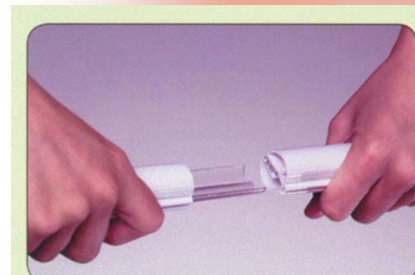

Povezovalni člen

Za povezavo dveh plakatnih letev tipa 230021.