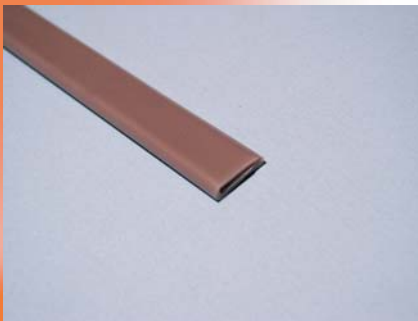

STROPNE LETVE

242000

Stropna letev, pravokotna

Stropna letev je izdelana iz aluminija.
Primerna je za obešanje plakatnih okvirjev in displayev s stropa.

Standardna dolžina: 2 m.

Ostale dolžine: po naročilu.

Standardna barva: eloksal aluminij.

Ostale barve: po naročilu.

242003

Perforirana letev

Perforirano letev se vstavi v utor stropne letve.
Njena perforacija omogoča uporabo vseh vrst kavljev za obešanje plakatnih okvirjev in displayev.

Alu plakatna letev

Plakatna letev je izdelana iz eloksiranega aluminija.

Držalo za plakat dopušča vstavitve najrazličnejših materialov in debelin.

Material plaketiranja: tkanina, papir, karton, foreks, itd.

231002

Nosilec plakatne letve

Držalo z ušesom.

Barva: prozorna.

231003

Vpenjalni element za plakate

Za debelino plakatov: do 1,5 mm ali 1,5 do 3,0 mm.

Barva: prozorna.